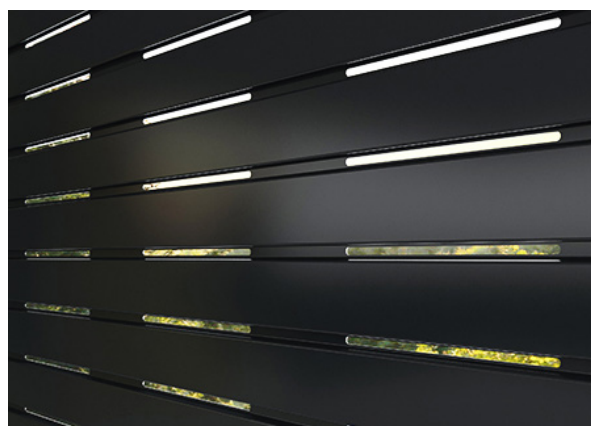

ALU 30 VISIOLUX

AVVOLGIBILE IN ALLUMINIO COIBENTATO
CON POLIURETANO MEDIA DENSITÀ

Tabella colori ALU 30 VISIOLUX

COLORAZIONI DISPONIBILI

13 Verde brillante RAL 6029

14 Rosso vivo RAL 3003

53 Rosso porpora RAL 3004